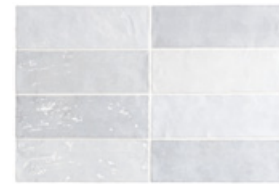

Juneberry
25858 EQ-3

Rose
25853 EQ-3

Vert
25855 EQ-3

Botanical Green
25860 EQ-3

Tourmaline
25862 EQ-3

Mélange*
25863 EQ-3

6,5 x 20 cm / 2½" x 8"

Blanc
25837 EQ-3

Gris Nuage
25838 EQ-3

Wheat
25842 EQ-3

Rose
25839 EQ-3

Lavanda Blue
25840 EQ-3

Vert
25841 EQ-3

Juneberry
25844 EQ-3

Blue Reef
25848 EQ-3

Botanical Green
25847 EQ-3